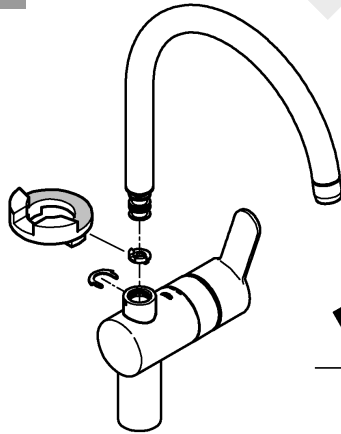

DIN
1988

DIN EN
806

bar

13mm
*19 017

1

150°

0°

360°