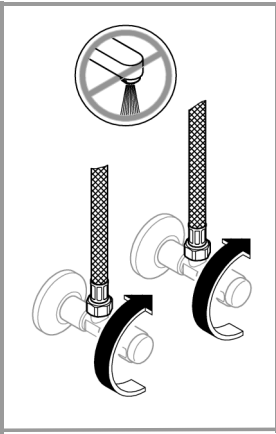

DIN
1988

DIN EN
806

bar

13mm
*19 017

1

150°

0°

360°

2

3

4

*19 017	13mm

Pure Freude an Wasser

GROHE

D

+49 571 3989 333
helpline@grohe.de