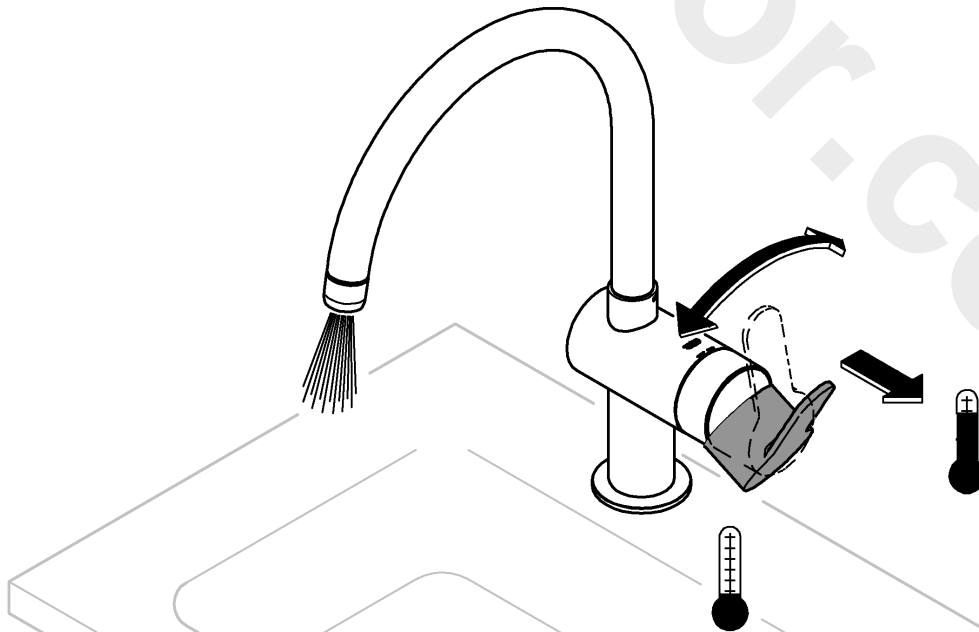

2

3

4

*19 017	13mm

Pure Freude an Wasser

GROHE

D

+49 571 3989 333
helpline@grohe.de