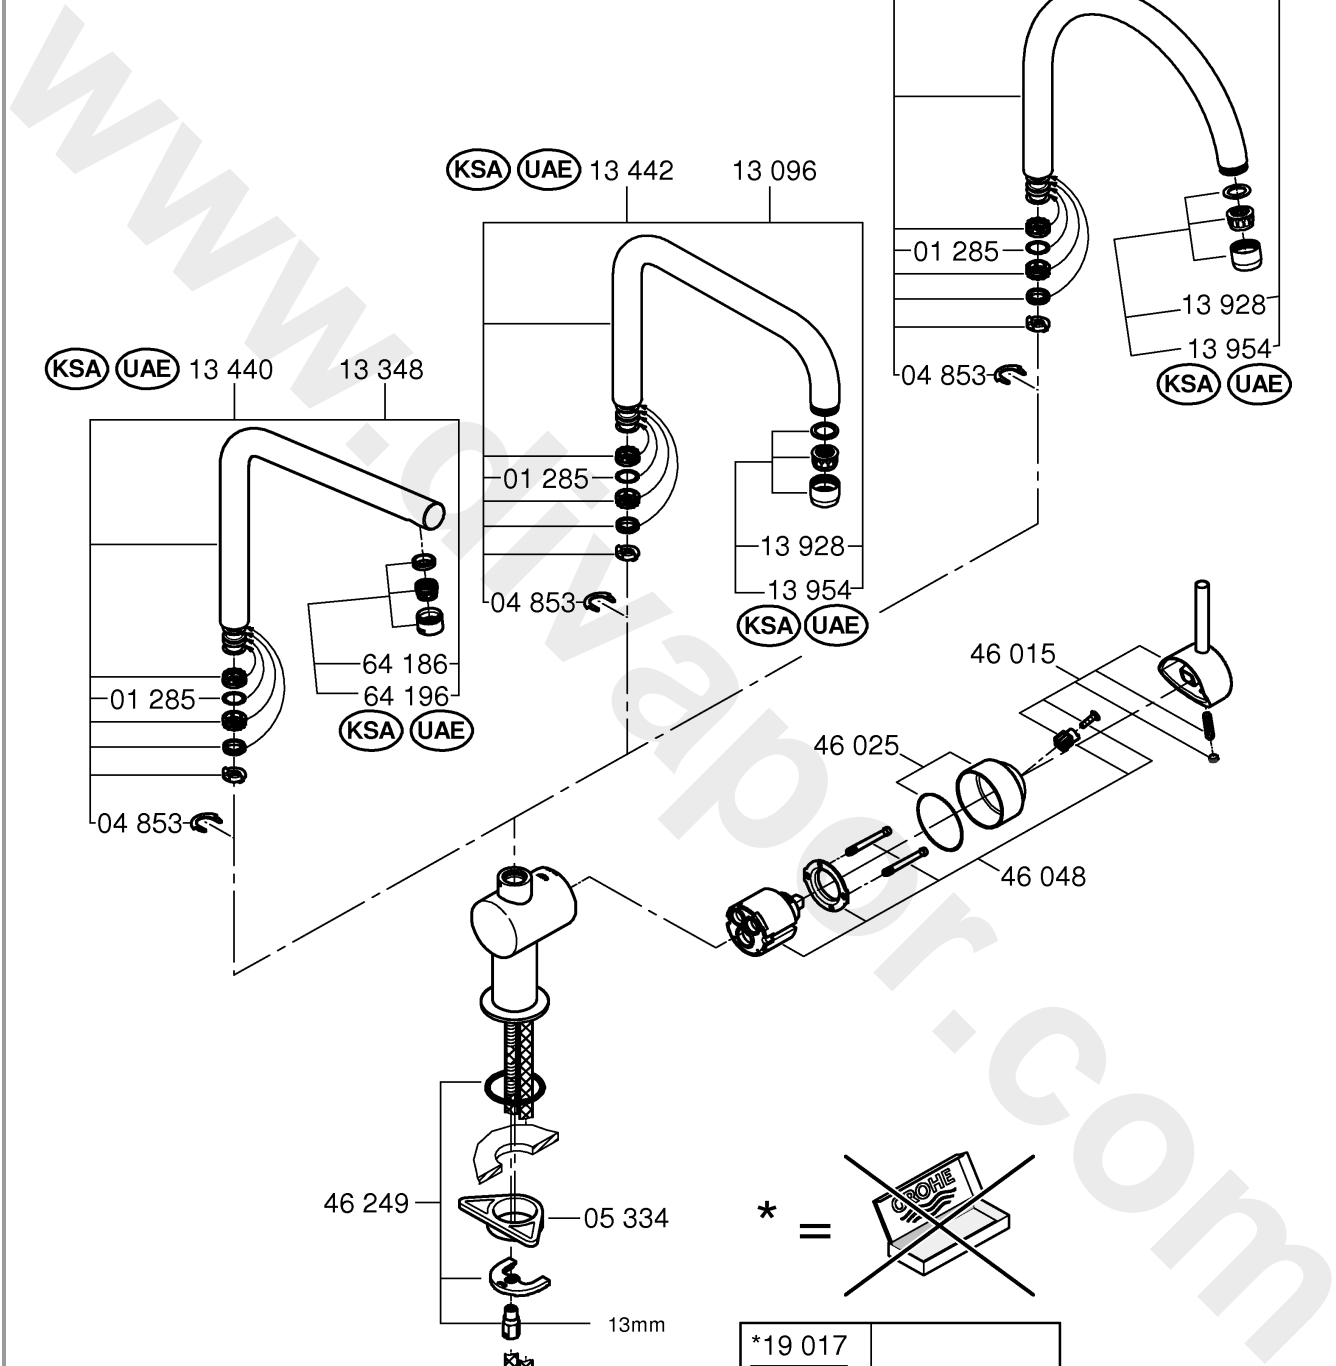

*19 017	13mm